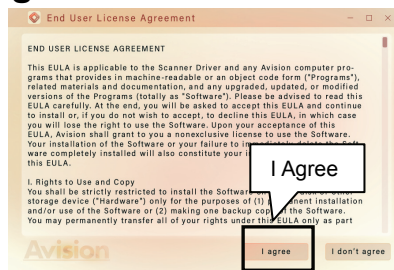

Install Driver/Button Manager V2

Treiber/Button Manager installieren
Installer le pilote/ Button Manager
Installa driver/ Button Manager
Instalar controlador/ Button Manager
Instalar Driver/ Button Manager
Zainstaluj sterownik/ Button Manager
Установить драйвер/ Button Manager
Button Manager V2/היידרוקהת
ドライバー/ Button Manager のインストール
드라이버/ Button Manager 설치
安裝驅動程序/ Button Manager
التشغيل برنامج تثبيت Button Manager V2