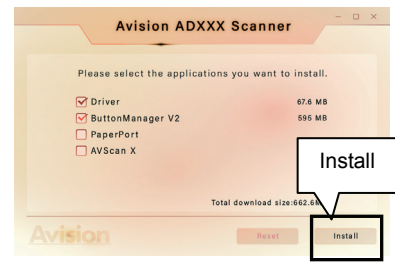

Install Driver/Button Manager V2

Treiber/Button Manager installieren
Installer le pilote/ Button Manager
Installa driver/ Button Manager
Instalar controlador/ Button Manager
Instalar Driver/ Button Manager
Zainstaluj sterownik/ Button Manager
Установить драйвер/ Button Manager
Button Manager V2/היידרוקהת
ドライバー/ Button Manager のインストール
드라이버/ Button Manager 설치
安裝驅動程序/ Button Manager
التشغيل برنامج تثبيت Button Manager V2